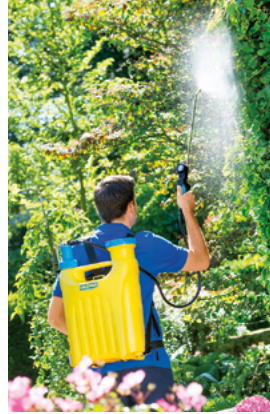

DARF ES EIN WENIG MEHR SEIN?

Die GLORIA Rückensprüher zeichnen sich durch eine große Füllmenge und eine beträchtliche Reichweite aus, lange Arbeitsintervalle bei der Ausbringung des gewünschten Mediums sind garantiert. Die Einsatzbereiche der Rückenspritzen sind äußerst variabel, die Geräte finden Anwendung im Weinbau, der Forstwirtschaft oder bei der Pflanzenpflege in Gewächshäusern und Gärtnereien. Die robusten Kunststoffgeräte verfügen über einen rückschonenden, sich dem Körper anpassenden Behälter und gepolsterte Schultergurte, die **Pro-Linie** zusätzlich über ein Profi-Tragesystem.

Dank zahlreicher Ausstattungsoptionen wie einer Messing-Sprühlanze, einem Schnellschlussventil mit integriertem Manometer oder einem ergonomisch geformten Komfortgriff mit Soft-Einlage und einem stufenlos einstellbaren Druckregler sind die Geräte optimal ausgestattet für intensive Arbeitsintervalle.

Neu im GLORIA Sortiment: die **Pro 1200 li-on**. Der Akku-Rückensprüher ist kompatibel mit allen BOSCH PBA POWER FOR ALL 18V Akkus und bereits der 2.5 Ah Akku lässt das Gerät über 5 Stunden am Stück sprühen. Ein stets konstanter Betriebsdruck bei der Arbeit ist garantiert.

EXTRA REICHWEITE

Die GLORIA Kolbenrückensprühergeräte ab 13 L werden inklusive eines 0,5 m langen Verlängerungsrohrs ausgeliefert.

Dies garantiert neben der großen Füllmenge ein Plus an Reichweite. Somit können auch schwer erreichbare Sträucher oder Baumkronen behandelt werden.