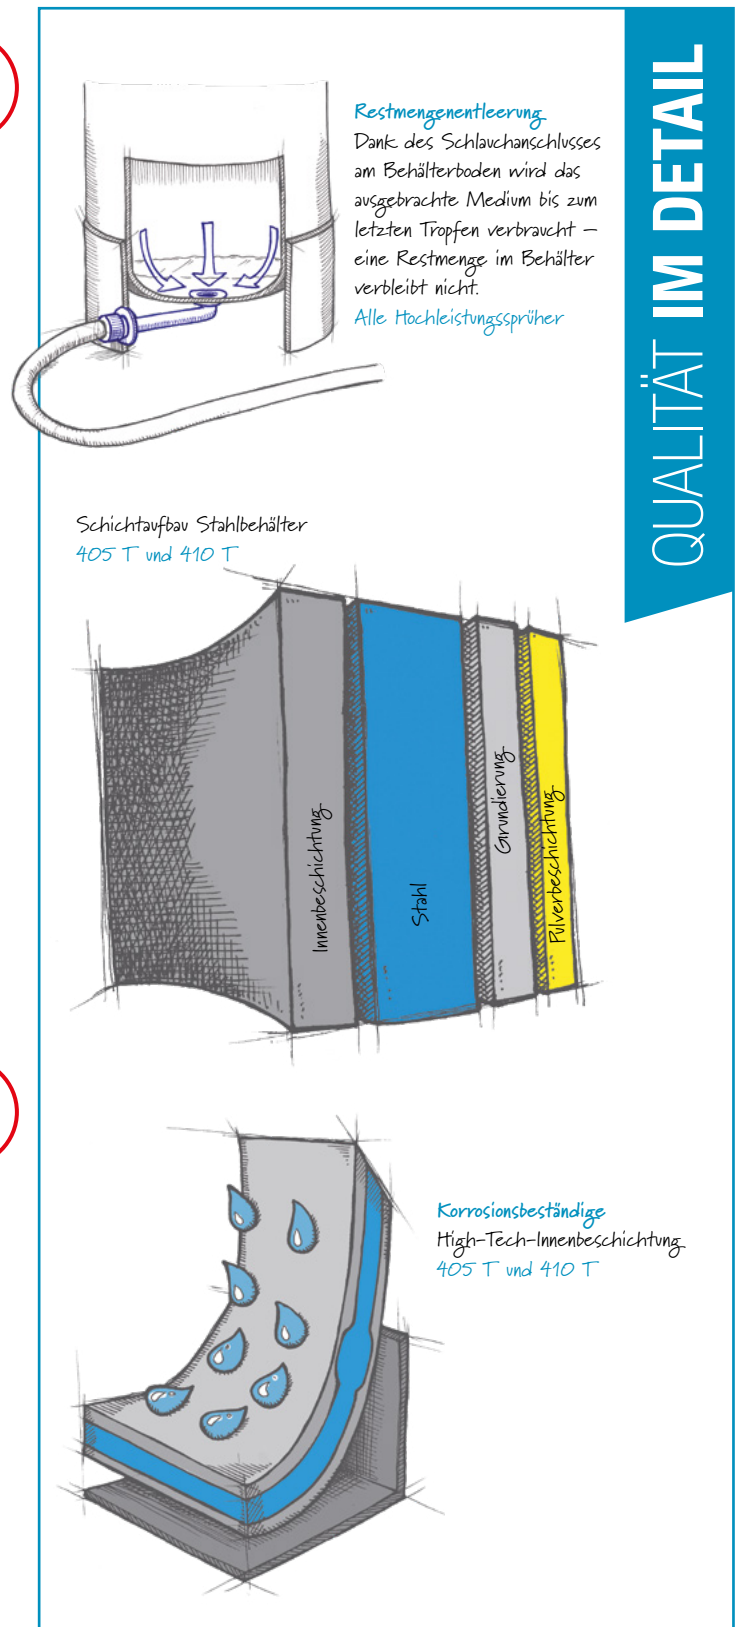

Art.-Nr.: 000510.0000

10 L

MESSING BRASS

MESSING BRASS

XL

XL

XL

ROSTFREI