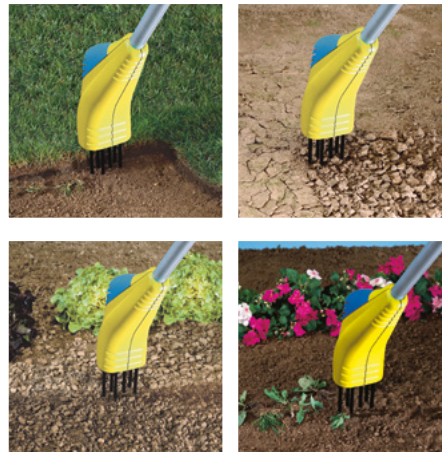

AUF DIE LOCKERE ART!

Mit seinen spezialgehärteten Stahlzinken ist der **Gardenboy PLUS** der ideale Helfer zum Kantenpflegen, Aufreißen, Krümeln, Lockern und Jäten. Der Elektro-Bodenkrümler strukturiert die Erde perfekt für die neue Aussaat und fördert durch das regelmäßige Lockern der Erde ebenfalls die Entwicklung wichtiger Mikroorganismen im Boden, was eine verminderte Unkrautbildung mit sich bringt.

Mit einem 230 V Motor, einer Leistung von 400 Watt und mit einer Arbeitstiefe von 8 cm ist der Gardenboy PLUS effektiv und leistungsstark. Durch den ergonomischen Führungsgriff und seinen einstellbaren Zweithandgriff, der individuell an die Körpergröße angepasst werden kann, ist er auch komfortabel in der Handhabung.

1 GERÄT 4 ANWENDUNGEN

KANTEN PFLEGEN Mühelos werden unerwünschte Rasenüberstände entfernt.

AUFREISSEN / KRÜMELN Verdichtete Böden werden ohne hohen Kontaktaufwand aufgerissen und die Erde optimal zur Aussaat strukturiert.

LOCKERN Regelmäßiges Lockern fördert die Entwicklung wichtiger Mikroorganismen im Boden und vermindert die Unkrautbildung.

JÄTEN Die oszillierende Bewegungen des Gardenboy PLUS entfernt Unkraut samt Wurzel und verhindert so ihr rasches Nachwachsen.

DAS MULTITALENT FÜR BEET UND NUTZGARTEN

230 V

GARDENBOY PLUS

- Multifunktionaler Gartenhelfer
- Wirtschaftlicher Elektro-Betrieb

- Elektrischer Bodenkrümler
- Motor 230 V, Leistung 400 W
- Ergonomischer Führungsgriff
- Einstellbarer Zweithandgriff
- Gegenläufig oszillierende Zinkenscheiben schonen Pflanzen und Wurzeln
- Arbeitstiefe 8,0 cm

Art.-Nr.: 000220.0000