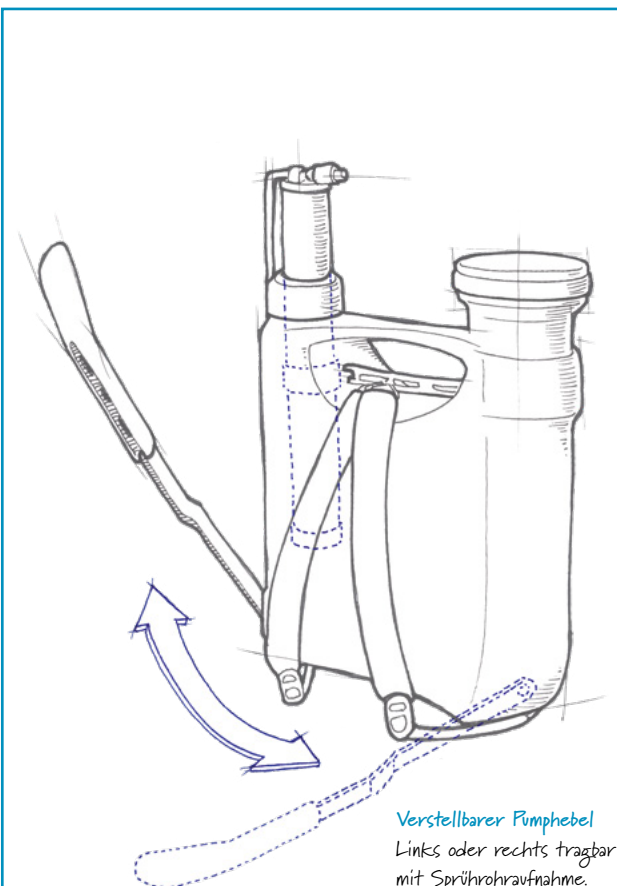

Verstellbarer Pumphebel
Links oder rechts tragbar
mit Sprührohraufnahme.
Alle Kolbenrückensprüher