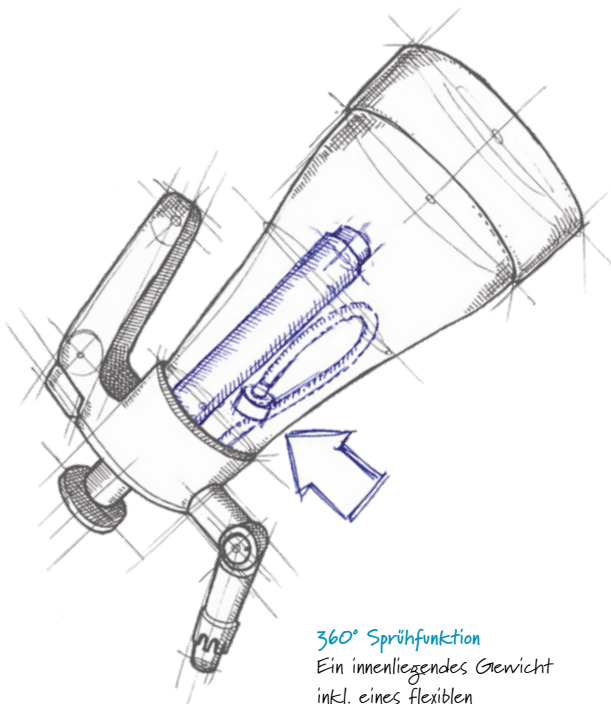

360° Sprühfunktion
Ein innenliegendes Gewicht
inkl. eines flexiblen
Steigrohrs setzen das
Schlauchende stets in die
Flüssigkeit.
HOBBY 05/10 FLEX
HOBBY 125 FLEX