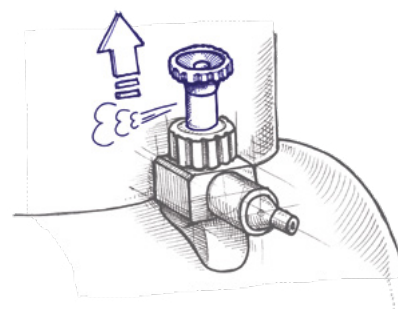

Sicherheits- und Entlüftungsventil
Öffnet bei Überdruck automatisch und schützt das Sprühgerät vor einem unzulässigen Druckanstieg.
Alle Drucksprühgeräte

Kompressoranschluss
Für einen automatischen Druckaufbau ohne manuelles Pumpen.
prima 5 Comfort und primex 5