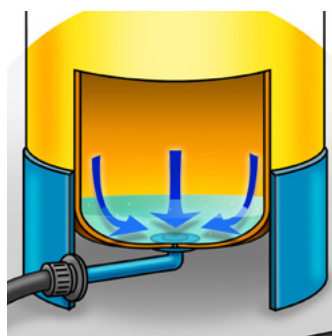

MEHR AUSSTATTUNG GEHT NICHT!

TOP
PRODUKT

DRUCKSPRÜHGERÄT HOBBY EXCLUSIV

- Teleskopsprührohr mit schwenk- und verstellbarer Hohlkegeldüse (Länge max. 1,0 m)
- Restmengenentleerung
- Zeigermanometer

- Füllinhalt 5,0 L / Gesamtvolumen 7,0 L
- Maximaler Betriebsdruck 3 bar
- Stabiler Kunststoffbehälter
- Leistungsstarke Druckpumpe
- Ergonomischer Komfortgriff
- Knickschutz für Schlauch
- Fußring für sicheren Stand
- Transparenter Sichtstreifen zur Füllstandskontrolle
- Stabiler Tragegurt mit Schulterpolster, schultertragbar

Art.-Nr.: 000262.0000

5,0 L

0,58 -
1,0 m

XL