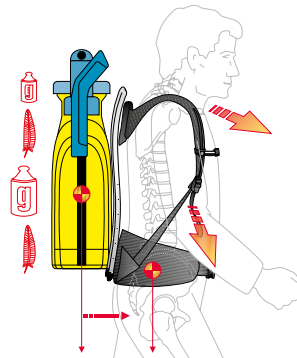

EINMALIGER TRAGEKOMFORT: PRO 1300 + 1800

Tragegurte in S-Form,
perfekt dem Körper angepasst

ergonomisch gestaltete
Rückenpolster, stützen und
schonen den Körper

Brustriemen fixiert die
Tragegurte, sorgt für Halt
und Stabilität

Hüftgurt fixiert die Traglast
auf der Hüfte, maximaler
Komfort für ermüdungs-
freies Arbeiten (Pro 1800)

KOLBENRÜCKENSPRÜHGERÄT PRO 1300

- Profi-Tragesystem, rücentragbar
- Stufenlos einstellbarer Betriebsdruck (1 – 3 bar)

13 l

- Füllinhalt 13,0 L / Gesamtvolumen 16,5 L
- Maximaler Pumpendruck 6 bar
- Messing-Sprühlanze mit Hohlkegeldüse
- Pumpenhebel links- oder rechtsseitig tragbar mit Sprührohraufnahme
- Komfort-Schnellschlussventil mit Manometer und Softpad-Einlage
- Messing-Verlängerungsrohr (Länge 0,5 m)

Art.-Nr.: 000058.0000