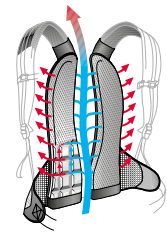

EINMALIGER TRAGEKOMFORT: PRO 1300 + 1800

Tragegurte in S-Form,
perfekt dem Körper angepasst

ergonomisch gestaltete
Rückenpolster, stützen und
schonen den Körper

Brustriemen fixiert die
Tragegurte, sorgt für Halt
und Stabilität

Hüftgurt fixiert die Traglast
auf der Hüfte, maximaler
Komfort für ermüdungs-
freies Arbeiten (Pro 1800)

Hoch effizientes
Lüftungssystem

KOLBENRÜCKENSPRÜHGERÄT PRO 1300

- Profi-Tragesystem, rücentragbar
- Stufenlos einstellbarer Betriebsdruck (1 – 3 bar)

13 l

- Füllinhalt 13,0 L / Gesamtvolumen 16,5 L
- Maximaler Pumpendruck 6 bar
- Messing-Sprühlanze mit Hohlkegeldüse
- Pumpenhebel links- oder rechtsseitig tragbar mit Sprührohraufnahme
- Komfort-Schnellschlussventil mit Manometer und Softpad-Einlage
- Messing-Verlängerungsrohr (Länge 0,5 m)

Art.-Nr.: 000058.0000