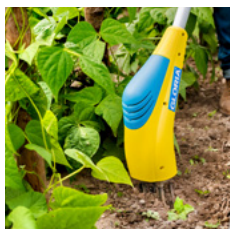

BODENBEARBEITUNG

GARDENBOY PLUS	51

UNKRAUTBESEITIGUNG

THERMOFLAMM BIO	53