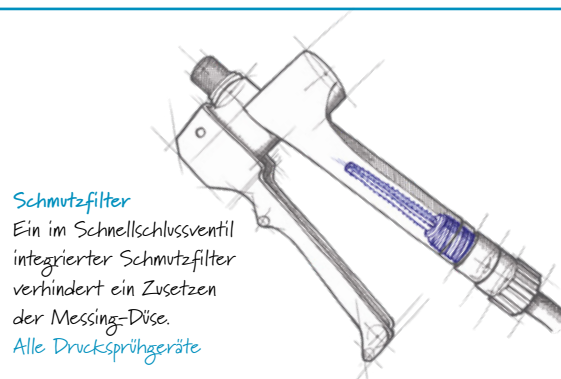

Art.-Nr.: 000080.0000

QUALITÄT IM DETAIL

Schmutzfilter
Ein im Schnellschlussventil integrierter Schmutzfilter verhindert ein Zusetzen der Messing-Düse.
Alle Drucksprühgeräte

Sicherheits- und Entlüftungsventil
Öffnet bei Überdruck automatisch und schützt das Sprühgerät vor einem unzulässigen Druckanstieg.
Alle Drucksprühgeräte